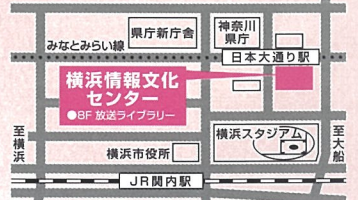

～スポーツを愛するマンデートーク～  
月曜 午後 8:00～8:56 (TOKYO MX1)

水内猛、室伏由佳、宮下純一という元アスリートの3人が、「B」(Ball Game=球技)、「E」(Extreme Sports=e-Sports)、「OP」(Olympic & Paralympic) と、多岐にわたるスポーツを紹介するスポーツ情報番組。

3ch

tvk

部活応援プロジェクト しゃかりき!

金曜 午後 11:00～11:30  
(再) 日曜 午前 9:30～10:00

目標に向かってしゃかりきに部活を頑張る中高生に密着! その部活の魅力や競技の素晴らしさも紹介する応援ドキュメント番組。

お楽しみ  
展示

- ▶ NHK・連続テレビ小説「半分、青い。」の魅力パネルと映像で徹底的に紹介!
- ▶ 日本テレビ・「正義のセ」「崖っぷちホテル!」ほか、話題の新ドラマのセットデザイン画などを紹介!
- ▶ テレビ朝日・「帰れマンデー見っけ隊!!」のフォトスポットで出演者と一緒に記念撮影!
- ▶ TBS・火曜ドラマ「花のち晴れ～花男Next Season～」のセット模型などを展示!
- ▶ テレビ東京・「緊急SOS! 池の水ぜんぶ抜く大作戦」「充電させてもらえませんか?」の楽しい記念撮影コーナー。
- ▶ フジテレビ・話題の月9「コンフィデンスマンJP」の衣裳や小道具などを展示。  
アニメ化 50 周年記念の「ゲゲゲの鬼太郎」も大紹介!
- ▶ TOKYO MX・「5時に夢中!」で使われた小道具などを展示。インスタ映えするフォトスポットも!!
- ▶ tvk・「猫のひたいほどワイド」レギュラー20名勢揃いの特大ポスター登場!

最新の展示情報は、HPで紹介します。

BS  
コーナー

BS各局の一押し番組を一堂に紹介。個性あふれるBS番組の魅力をお届けします!

BS0テレ BS朝日  
BS-TBS BSジャパン  
BSフジ BS11  
WOWOW

放送ライブラリーは、みなとみらい線「日本大通り」駅、真上です。

2018年 4月20日(金) ▶ 6月3日(日) 月曜休館 ※4/30(月)は開館、5/1(火)休館 入場無料

時間 午前10時～午後5時 会場 放送ライブラリー イベントホール・映像ホール